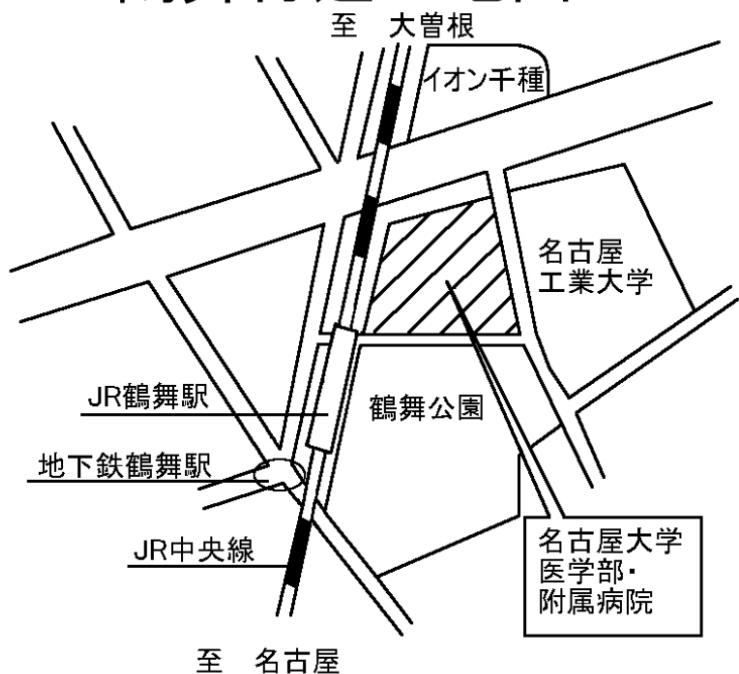

会場案内

鶴舞付近の地図

医系研究棟1号館までの道筋(1)